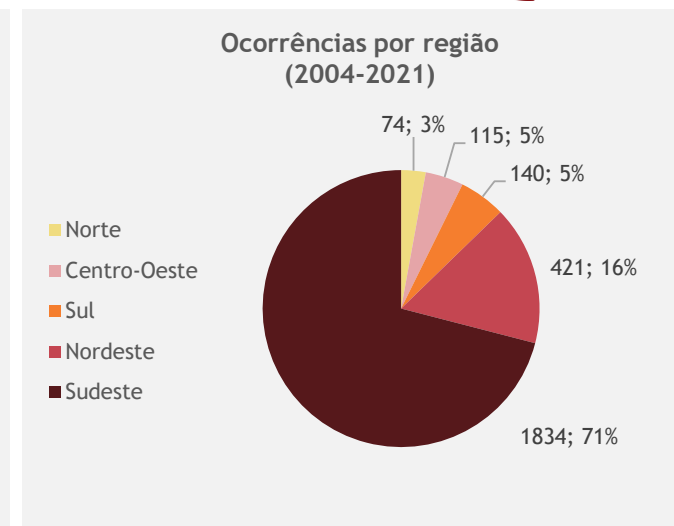

Transporte público por ônibus

Histórico de registros de ônibus totalmente incendiados (2004-2021)

Atualizado em 19/04/2021

Pesquisas nos acervos dos jornais 'O Estado de São Paulo', 'Folha de São Paulo' e 'O Globo' permitiram identificar 2.023 ônibus incendiados no período de 1987 até 2003. A partir de 2004, a NTU iniciou acompanhamento junto às empresas filiadas e a mídia, conforme abaixo:

1987 - 2003 = 2.023
 2004 - 2021 = 2.584
 1987 - 2021 = 4.607 ônibus incendiados, 20 vítimas fatais e 77 feridos graves.

Fonte: Associação Nacional das Empresas de Transportes Urbanos NTU/Mídia.

Para dados atualizados e detalhados por região ou cidade, encaminhar solicitação via e-mail: imprensa@ntu.org.br