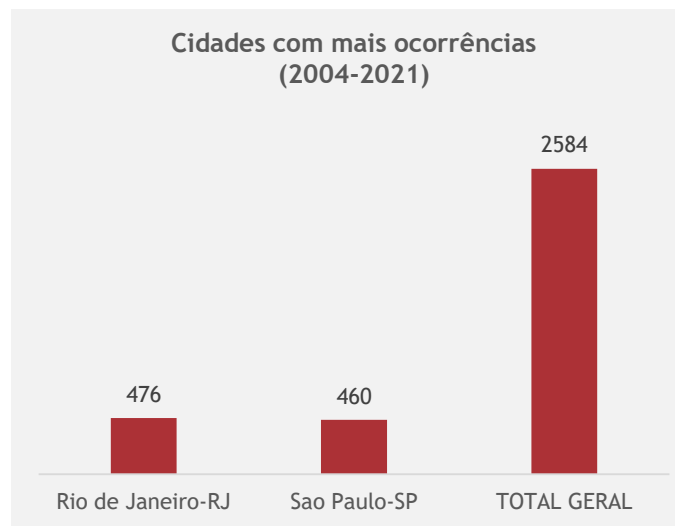

Transporte público por ônibus

Histórico de registros de ônibus totalmente incendiados (2004-2021)

Atualizado em 19/04/2021

Pesquisas nos acervos dos jornais 'O Estado de São Paulo', 'Folha de São Paulo' e 'O Globo' permitiram identificar 2.023 ônibus incendiados no período de 1987 até 2003. A partir de 2004, a NTU iniciou acompanhamento junto às empresas filiadas e a mídia, conforme abaixo:

1987 - 2003 = 2.023
 2004 - 2021 = 2.584
 1987 - 2021 = 4.607 ônibus incendiados, 20 vítimas fatais e 77 feridos graves.

Fonte: Associação Nacional das Empresas de Transportes Urbanos NTU/Mídia.

Para dados atualizados e detalhados por região ou cidade, encaminhar solicitação via e-mail: imprensa@ntu.org.br