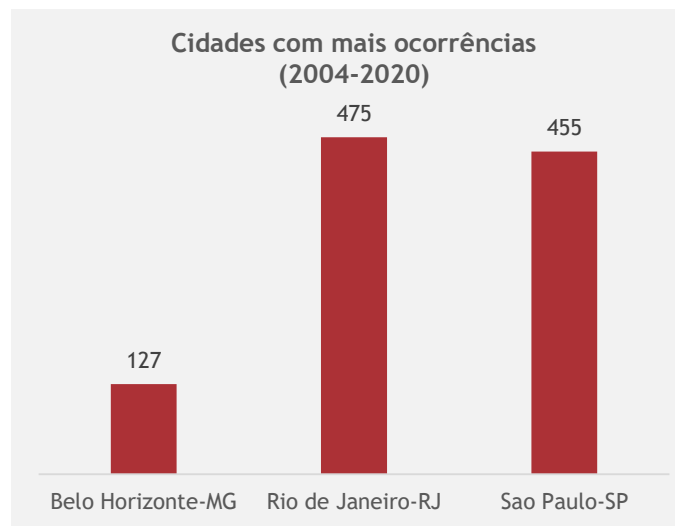

Transporte público por ônibus

Histórico de registros de ônibus totalmente incendiados (2004-2020)

Atualizado em 07/08/2020

Pesquisas nos acervos dos jornais 'O Estado de São Paulo', 'Folha de São Paulo' e 'O Globo' permitiram identificar 2.023 ônibus incendiados no período de 1987 até 2003. A partir de 2004, a NTU iniciou acompanhamento junto às empresas filiadas e a mídia, conforme abaixo:

1987 - 2003 = 2.023
 2004 - 2020 = 2.525
 1987 - 2020 = 4.548 ônibus incendiados, 20 vítimas fatais e 77 feridos graves.

Fonte: Associação Nacional das Empresas de Transportes Urbanos NTU/Mídia.

Para dados atualizados e detalhados por região ou cidade, encaminhar solicitação via e-mail: imprensa@ntu.org.br