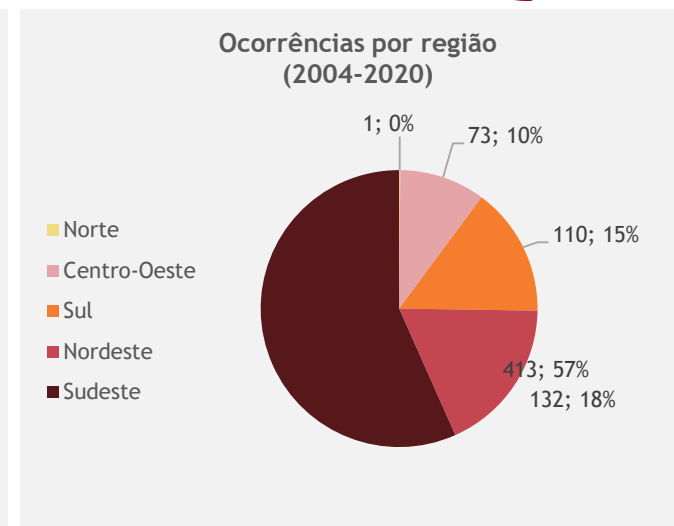

Transporte público por ônibus

Histórico de registros de ônibus totalmente incendiados (2004-2020)

Atualizado em 07/08/2020

Pesquisas nos acervos dos jornais 'O Estado de São Paulo', 'Folha de São Paulo' e 'O Globo' permitiram identificar 2.023 ônibus incendiados no período de 1987 até 2003. A partir de 2004, a NTU iniciou acompanhamento junto às empresas filiadas e a mídia, conforme abaixo:

1987 - 2003 = 2.023
 2004 - 2020 = 2.525
 1987 - 2020 = 4.548 ônibus incendiados, 20 vítimas fatais e 77 feridos graves.

Fonte: Associação Nacional das Empresas de Transportes Urbanos NTU/Mídia.

Para dados atualizados e detalhados por região ou cidade, encaminhar solicitação via e-mail: imprensa@ntu.org.br