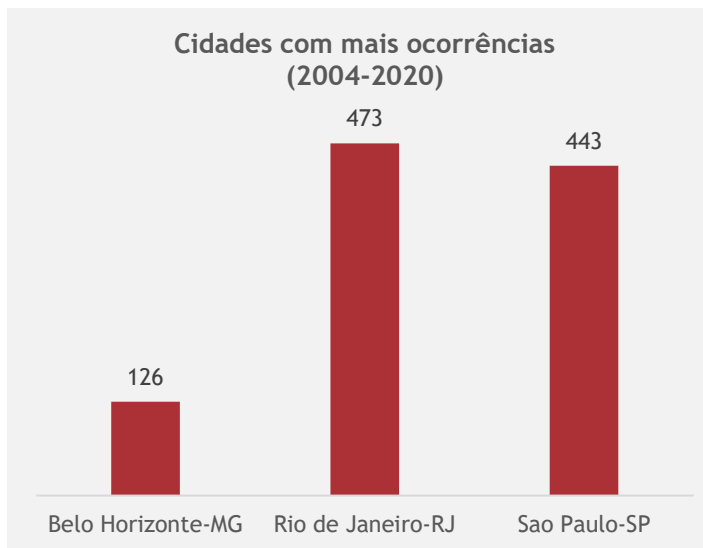

Transporte público por ônibus

Histórico de registros de ônibus totalmente incendiados (2004-2020)

Atualizado em 27/02/2020

Pesquisas nos acervos dos jornais 'O Estado de São Paulo', 'Folha de São Paulo' e 'O Globo' permitiram identificar 2.023 ônibus incendiados no período de 1987 até 2003. A partir de 2004, a NTU iniciou acompanhamento junto às empresas filiadas e a mídia, conforme abaixo:

1987 - 2003 = 2.023
2004 - 2020 = 2.481
1987 - 2020 = 4.504 ônibus incendiados, 20 vítimas fatais e 77 feridos graves.

Fonte: Associação Nacional das Empresas de Transportes Urbanos NTU/Mídia.

Para dados atualizados e detalhados por região ou cidade, encaminhar solicitação via e-mail: imprensa@ntu.org.br