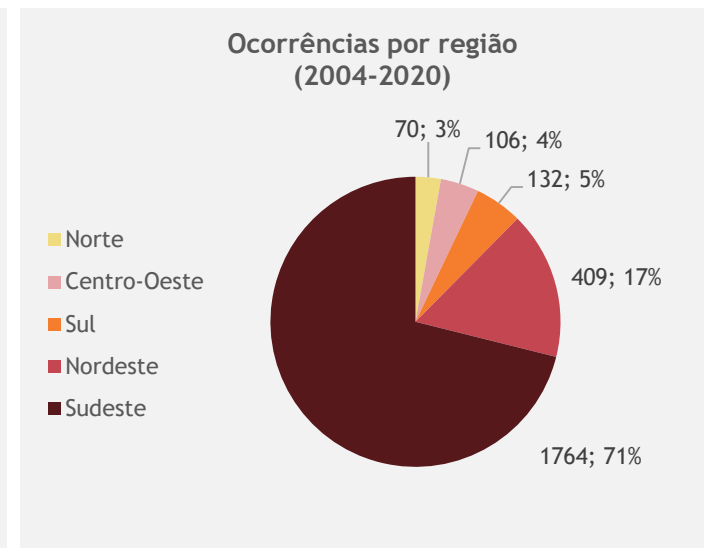

Transporte público por ônibus

Histórico de registros de ônibus totalmente incendiados (2004-2020)

Atualizado em 27/02/2020

Pesquisas nos acervos dos jornais 'O Estado de São Paulo', 'Folha de São Paulo' e 'O Globo' permitiram identificar 2.023 ônibus incendiados no período de 1987 até 2003. A partir de 2004, a NTU iniciou acompanhamento junto às empresas filiadas e a mídia, conforme abaixo:

1987 - 2003 = 2.023
2004 - 2020 = 2.481
1987 - 2020 = 4.504 ônibus incendiados, 20 vítimas fatais e 77 feridos graves.

Fonte: Associação Nacional das Empresas de Transportes Urbanos NTU/Mídia.

Para dados atualizados e detalhados por região ou cidade, encaminhar solicitação via e-mail: imprensa@ntu.org.br