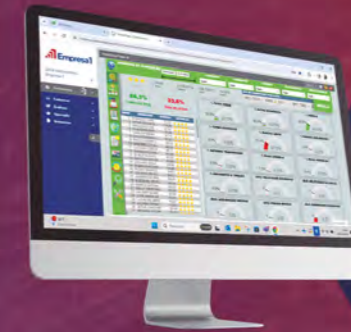

LEVE SUA OPERAÇÃO PARA O FUTURO COM O MELHOR CUSTO-BENEFÍCIO

- Maior eficiência e controle operacional
- Redução de custos com manutenção
- Maior rentabilidade para seu negócio
- Incentivo financeiro para modernização
- Maior satisfação para seu passageiro
- Customização de acordo com as necessidades da sua operação
- Equipamentos 100% integrados ao validador

QUERO MODERNIZAR MINHA OPERAÇÃO!

APP DO USUÁRIO SI.GO

App que permite que o passageiro compre tickets, recarregue seu cartão e realize o cadastramento em caso de benefícios.

CONTROLE OPERACIONAL Sigom Fleet e Telemetria

Programas desenvolvidos para que o CCO possa visualizar e monitorar os veículos em circulação e os indicadores de conduções.

BIOMETRIA FACIAL Sigom Vision

Solução antifraude inteligente com acompanhamento de evolução da face.